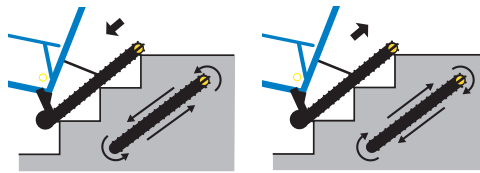

Para mayor seguridad del pasajero

6 Paquete de baterías de iones de litio recargable

Se cargan totalmente en 1.5 horas (Equivale a subir y bajar 30 veces las escaleras de un edificio de 5 pisos)

7 Marco de aluminio de alta resistencia

Mayor resistencia y robustez para un uso continuo

8 Rieles de escalera ajustables

Sistema de control de tensión para una transportación perfecta con herramientas incluidas

9 Ruedas traseras bloqueables

Pueden ser bloqueadas en situaciones donde la silla necesita permanecer en una posición estacionaria.